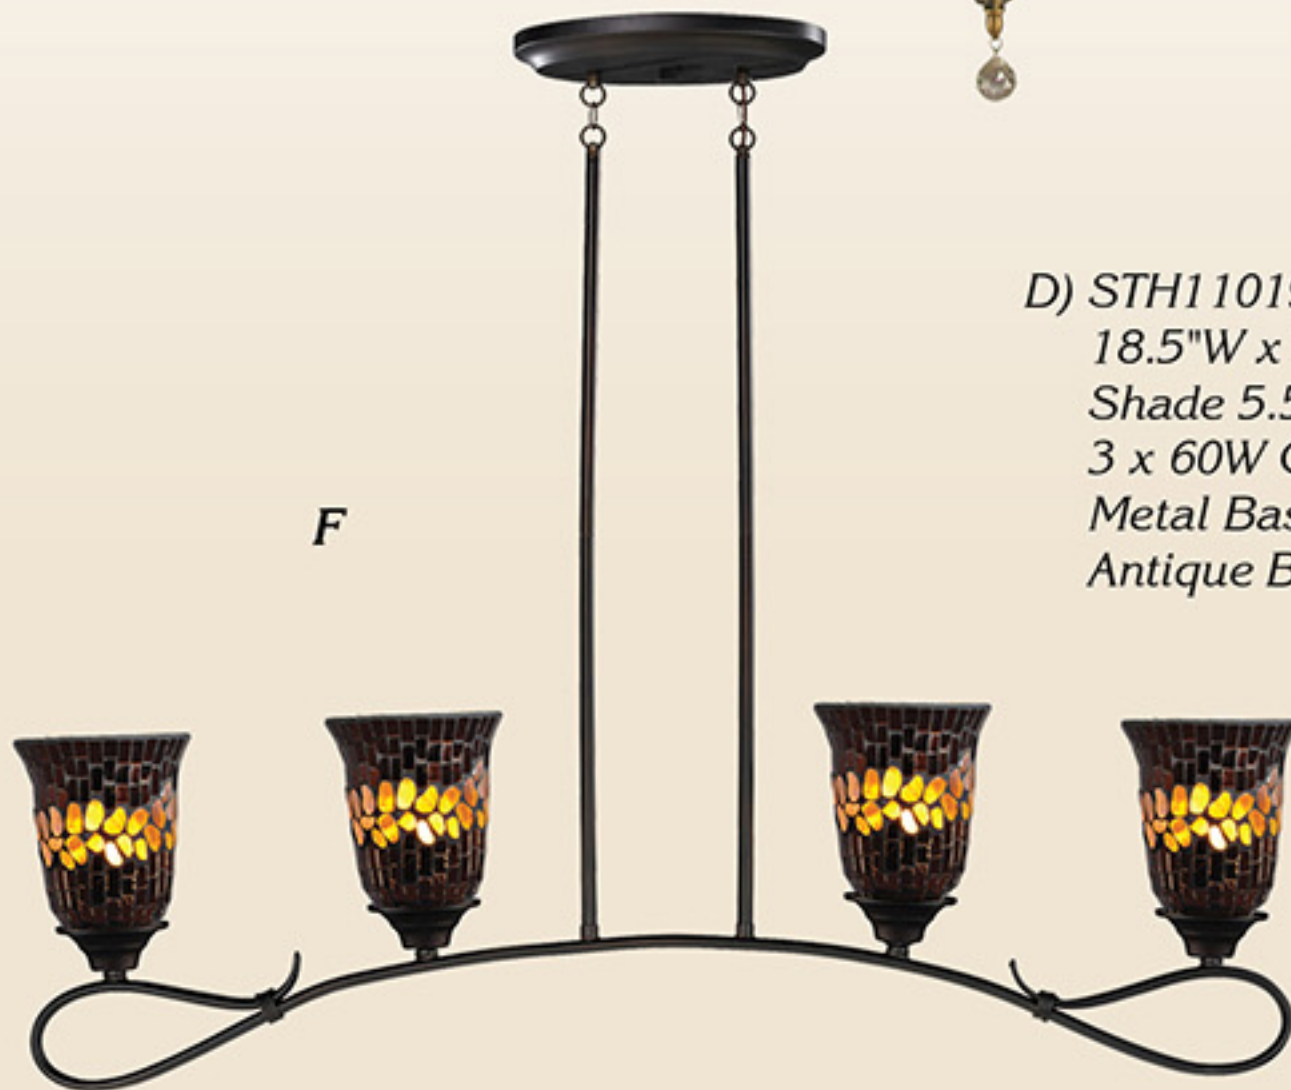

F

A) SPH11051  
16.5"W x 16.5"L x 24.5"H  
3 x 60W Candelabra  
Metal Base,  
Antique Bronze Finish

B) SPH12049  
20.5"W x 20.5"L x 20"H  
5 x 60W Candelabra  
Antique Brass Finish

C) SRH11054  
32"W x 32"L x 35.5"H  
Shade 6" x 6.5"  
3 x 60W Candelabra  
Metal Base,  
Antique Brass Finish

D) STH11019  
18.5"W x 18.5"L x 17"H  
Shade 5.5" Diameter  
3 x 60W Candelabra  
Metal Base,  
Antique Bronze Finish

E) TH70240  
22"W x 22"L x 18.5"H  
Shade 5.5" Diameter  
4 x 75W Med Base  
Metal Base,  
Antique Brass Finish