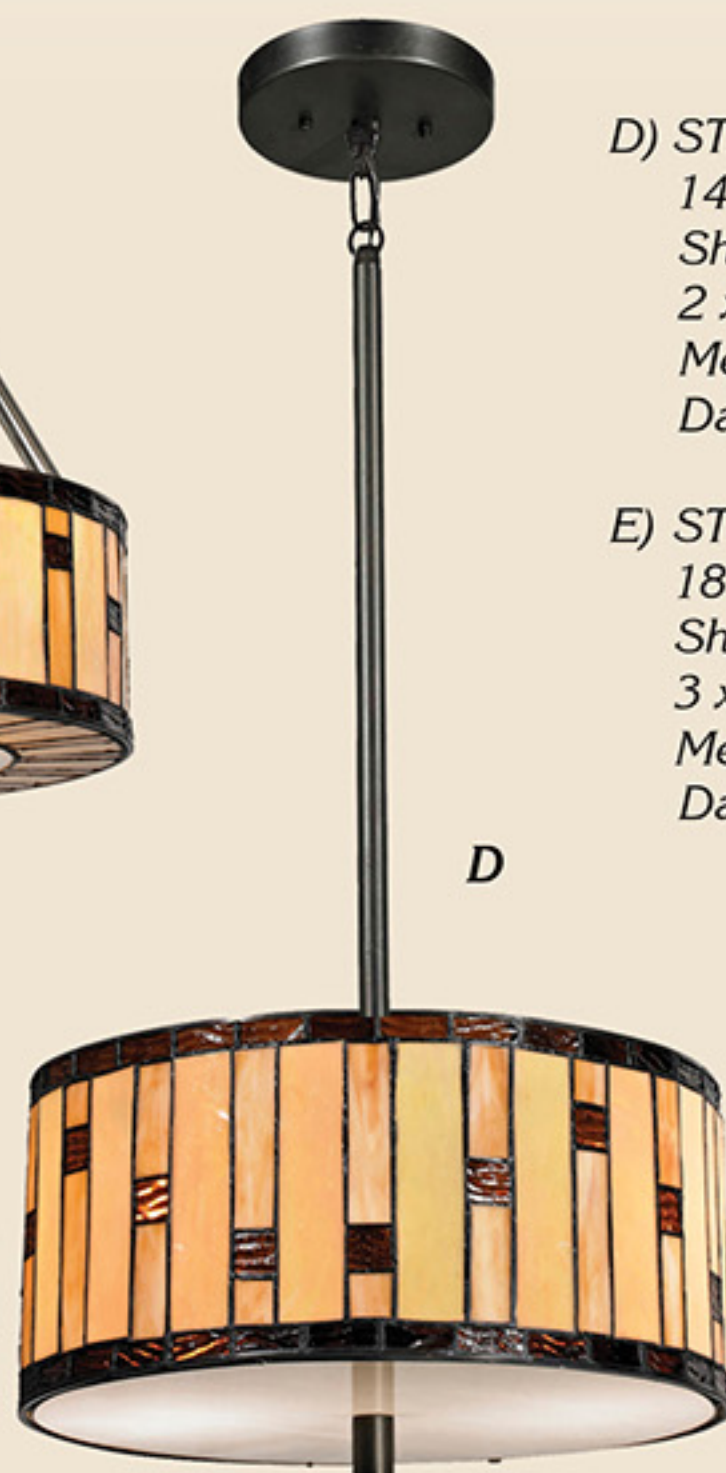

E) STH11007
18"W x 18"L x 24.5"H
Shade 18" Square
3 x 100W Med Base
Metal Base,
Dark Antique Bronze Finish

D) STH13010
14"W x 14"L x 48"H
Shade 14" Diameter
2 x 100W Med Base
Metal Base,
Dark Brown Finish