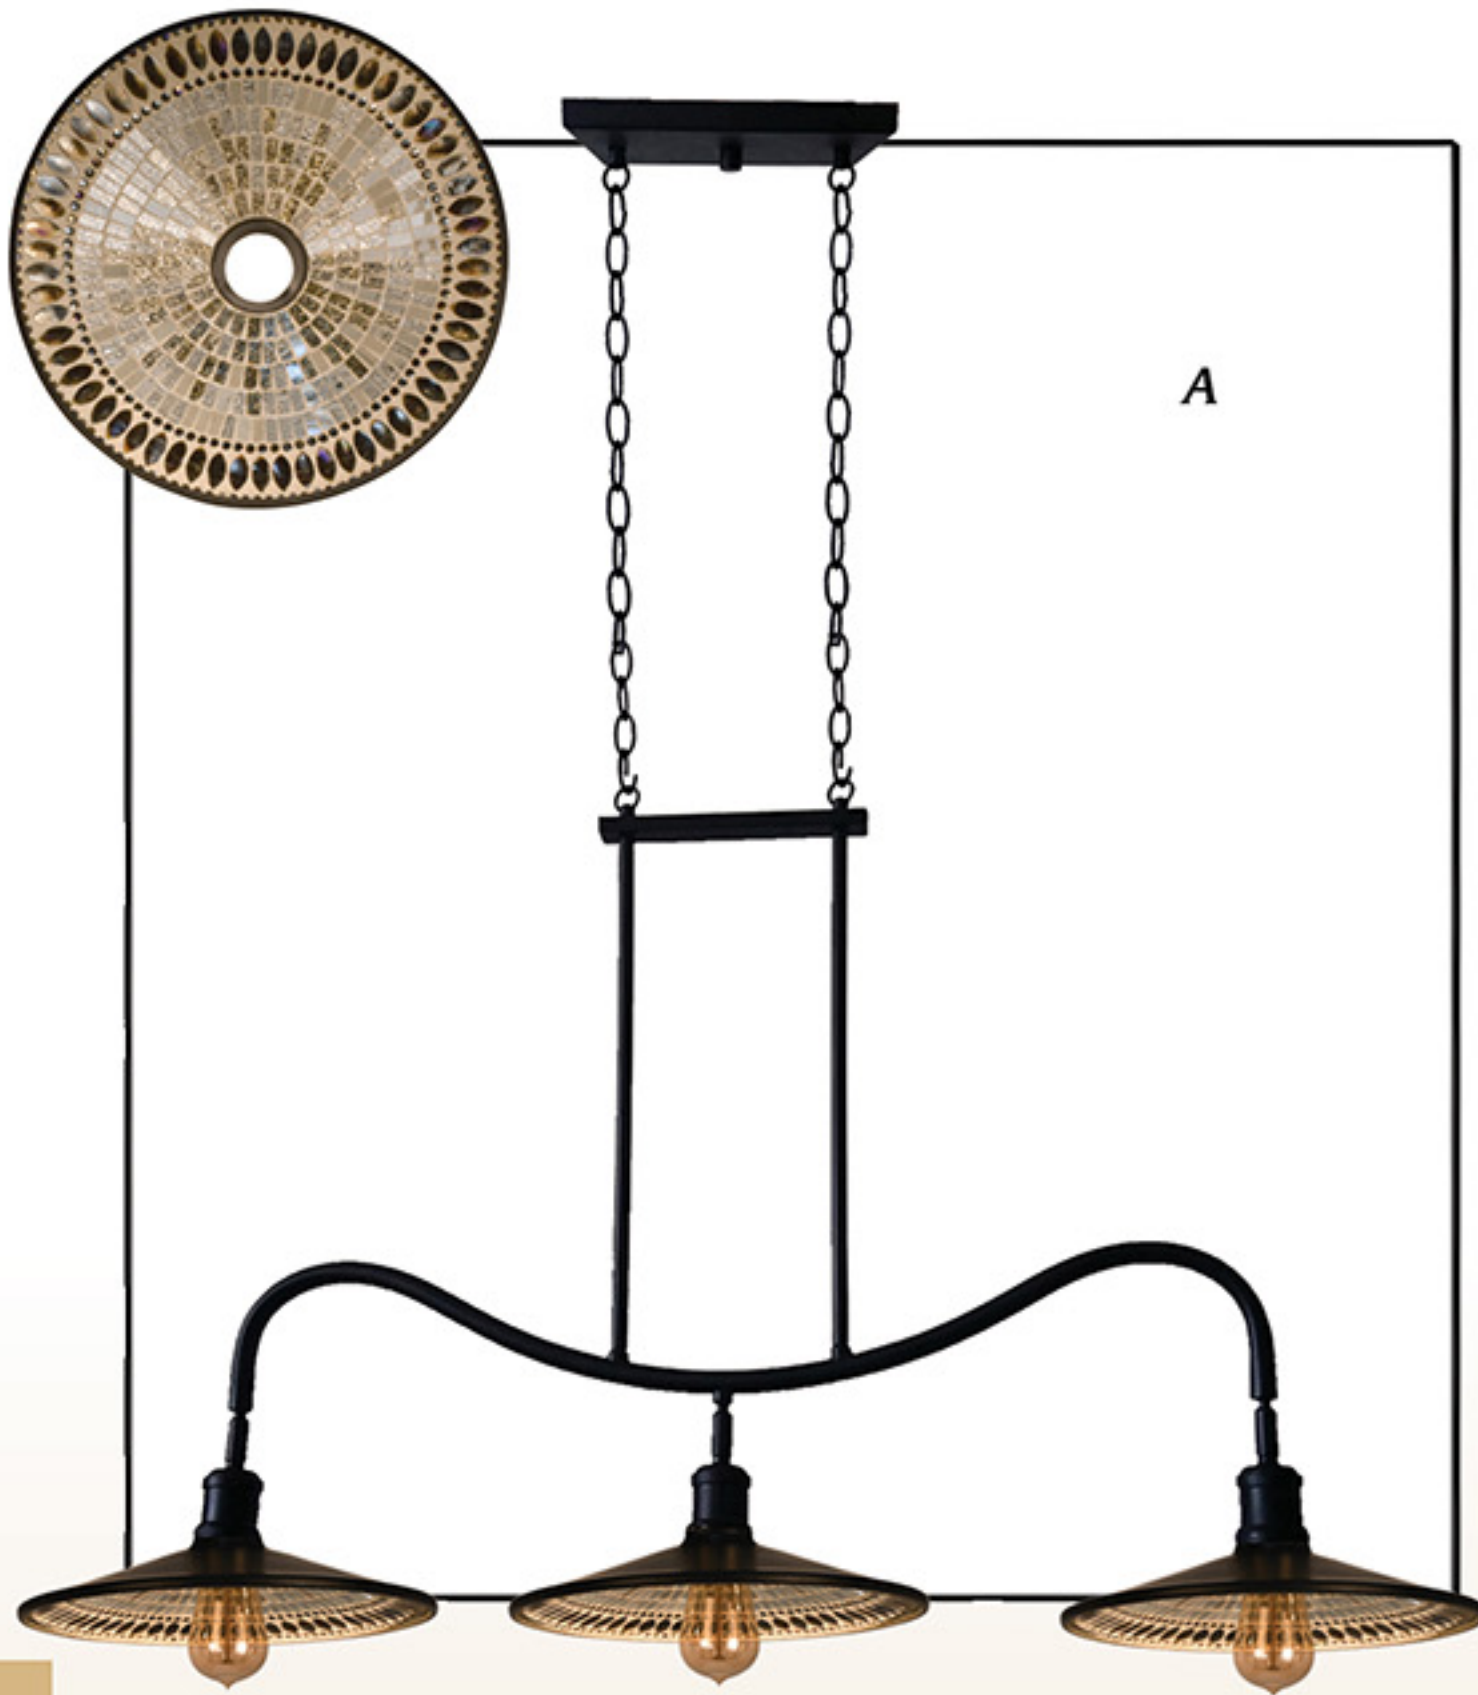

A

A) TH16006
41.5"W x 12"L x 54"H
Shade 12" Diameter
3 x 100W Med Base
Metal Base,
Copper Bronze Finish

B) TH16012
18.25"W x 18.25"L x 58"H
Shade 12" Diameter
3 x 100W Med Base
Metal Base,
Copper Bronze Finish

C) TH16014
14"W x 14"L x 68"H
Shade 14" Diameter
1 x 100W Med Base
Metal Base,
Copper Bronze Finish