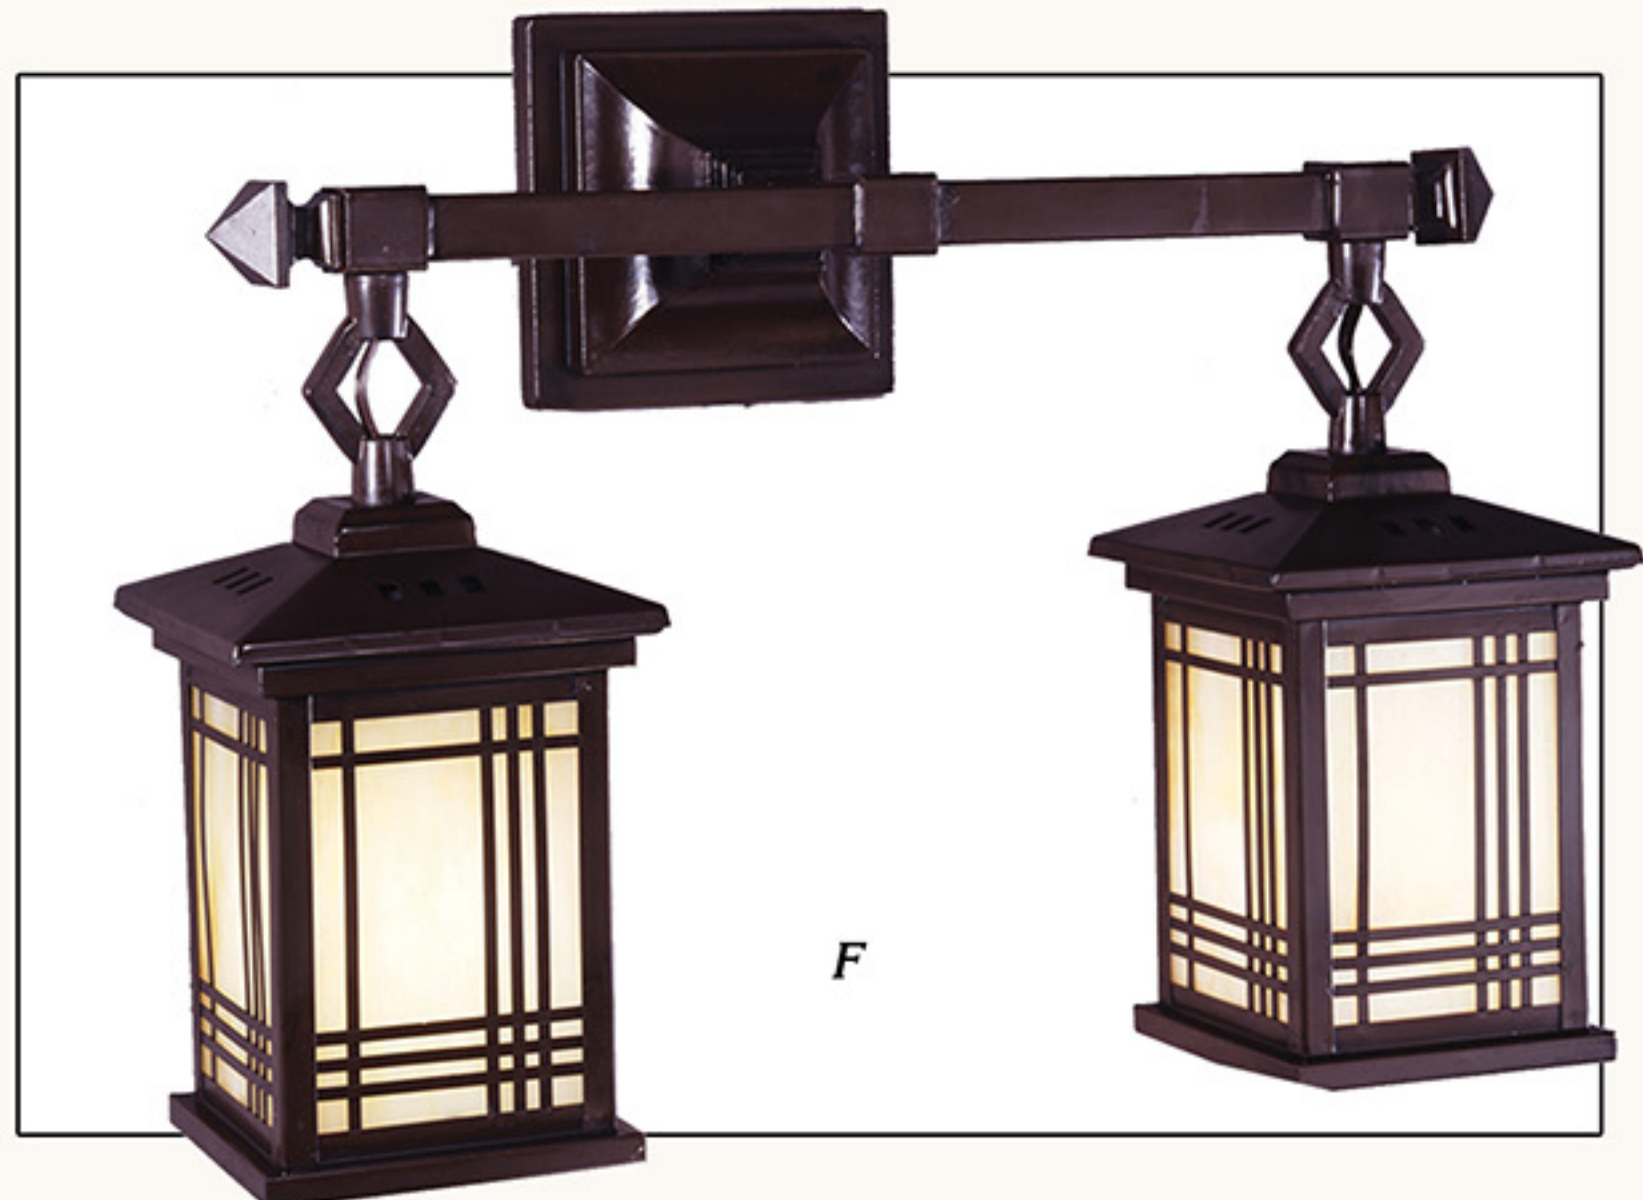

A

A) 4342/1LTW
11.5"W x 11.5"L x 7.75"H
Shade 11.5" x 7.75"
1 x 60W Candelabra
Metal Base,
White Finish

B

B) STW13014
10"W x 5.5"L x 6.5"H
Shade 10" x 5.5"
1 x 75W Med Base
Metal Base,
Black Finish

C

C) STW11030
12"W x 9"L x 5.5"H
Shade 12" x 8"
1 x 60W Candelabra
Metal Base,
White Finish

D

D) STW11038
13"W x 3.25"L x 16"H
Shade 11.5" x 3.25"
1 x 75W Med Base
Metal Base,
Silver Finish

E

F) 2604/2LMW
18.25"W x 9"L x 13"H
Shade 5" Square
2 x 75W Med Base
Metal Base,
Antique Bronze Finish

F