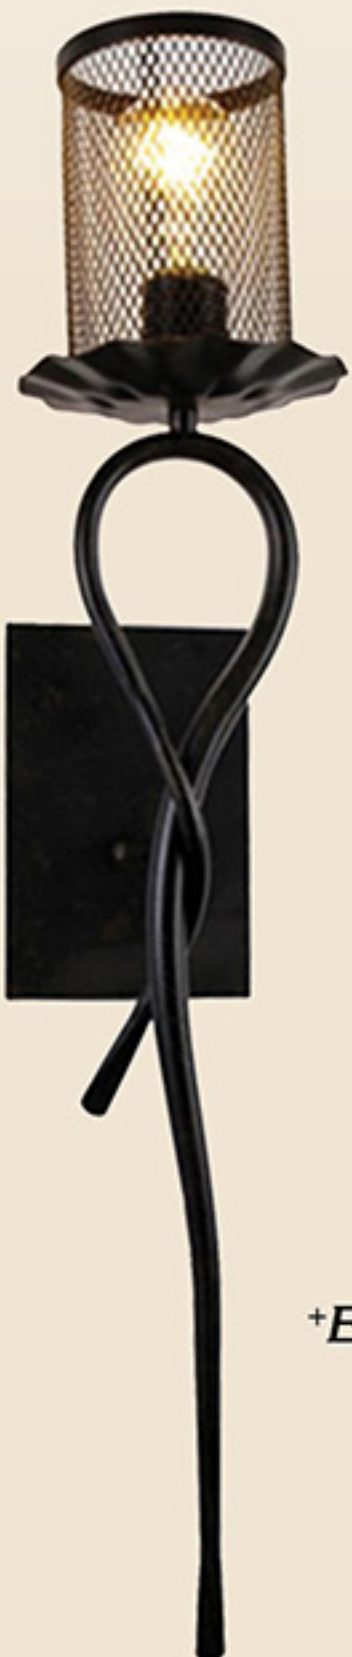

A) SPH15022
8"W x 8"L x 44"H
Shade 4.75" Diameter
1 x 75W Med Base
1 x 60W MR-16 Bulb
Metal Base,
Antique Brown Finish

B) SPH15023
5"W x 5"L x 50"H
Shade 4.75" Diameter
1 x 75W Med Base
Metal Base,
Antique Bronze Finish

C) SPH15019
7"W x 7"L x 54"H
Shade 5" Diameter
1 x 75W Med Base
Metal Base,
Antique Bronze Finish

D) SPH15021
8.5"W x 8.5"L x 59"H
Shade 4" Diameter
1 x 9W G10 Bulb
Metal Base,
Antique Bronze Finish

+E

E) SPW15016
7"W x 5"L x 27"H
Shade 4.5" Diameter
1 x 60W Med Base
Metal Base,
Antique Bronze Finish

F) SPW15013
7"W x 6"L x 9"H
Shade 6" Diameter
1 x 60W Med Base
Metal Base,
Antique Bronze Finish

G) SPW15018
6.5"W x 5"L x 12"H
Shade 4.75" Diameter
1 x 60W Med Base
Metal Base,
Antique Bronze Finish