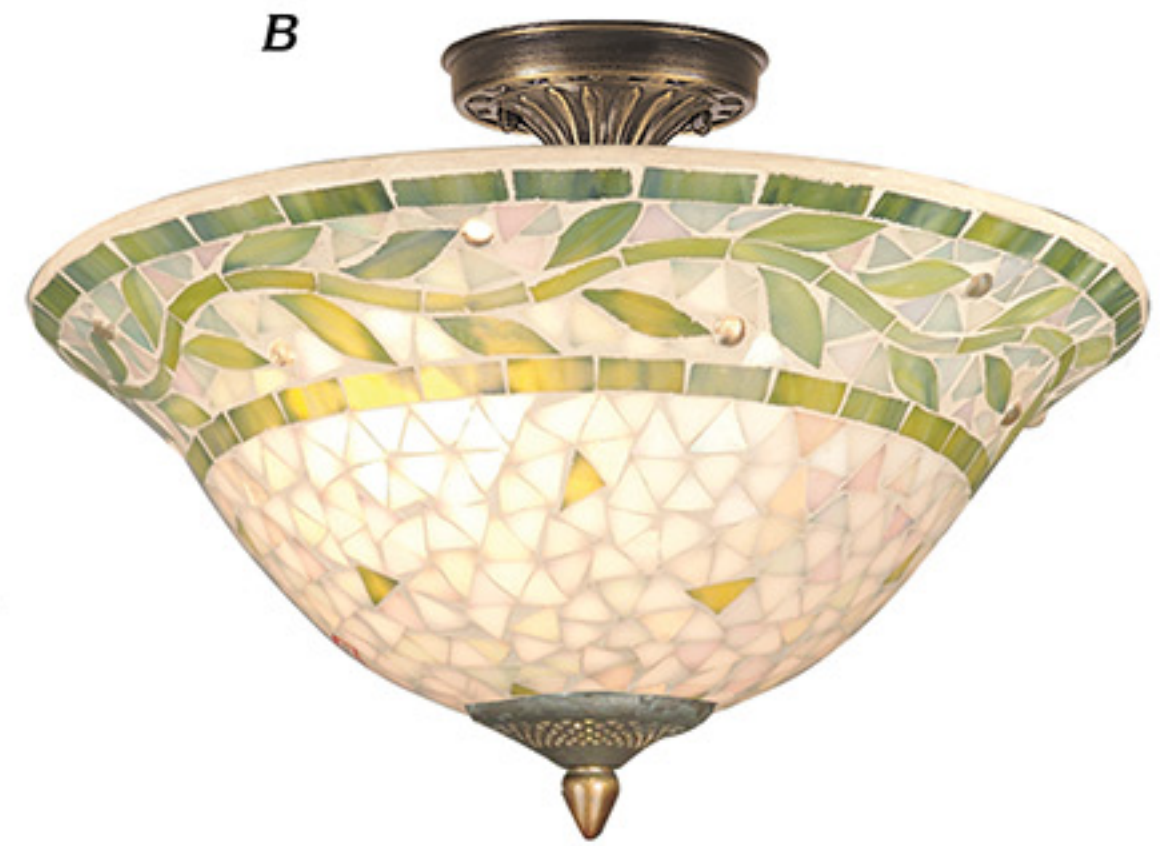

A) STH11048
13.25"W x 13.25"L x 12"H
Shade 13.25" Diameter
3 x 75W Med Base
Metal Base,
Antique Brass Finish

B) STH11083
13.25"W x 13.25"L x 10.75"H
Shade 13.25" Diameter
3 x 75W Med Base
Metal Base,
Antique Brass Finish