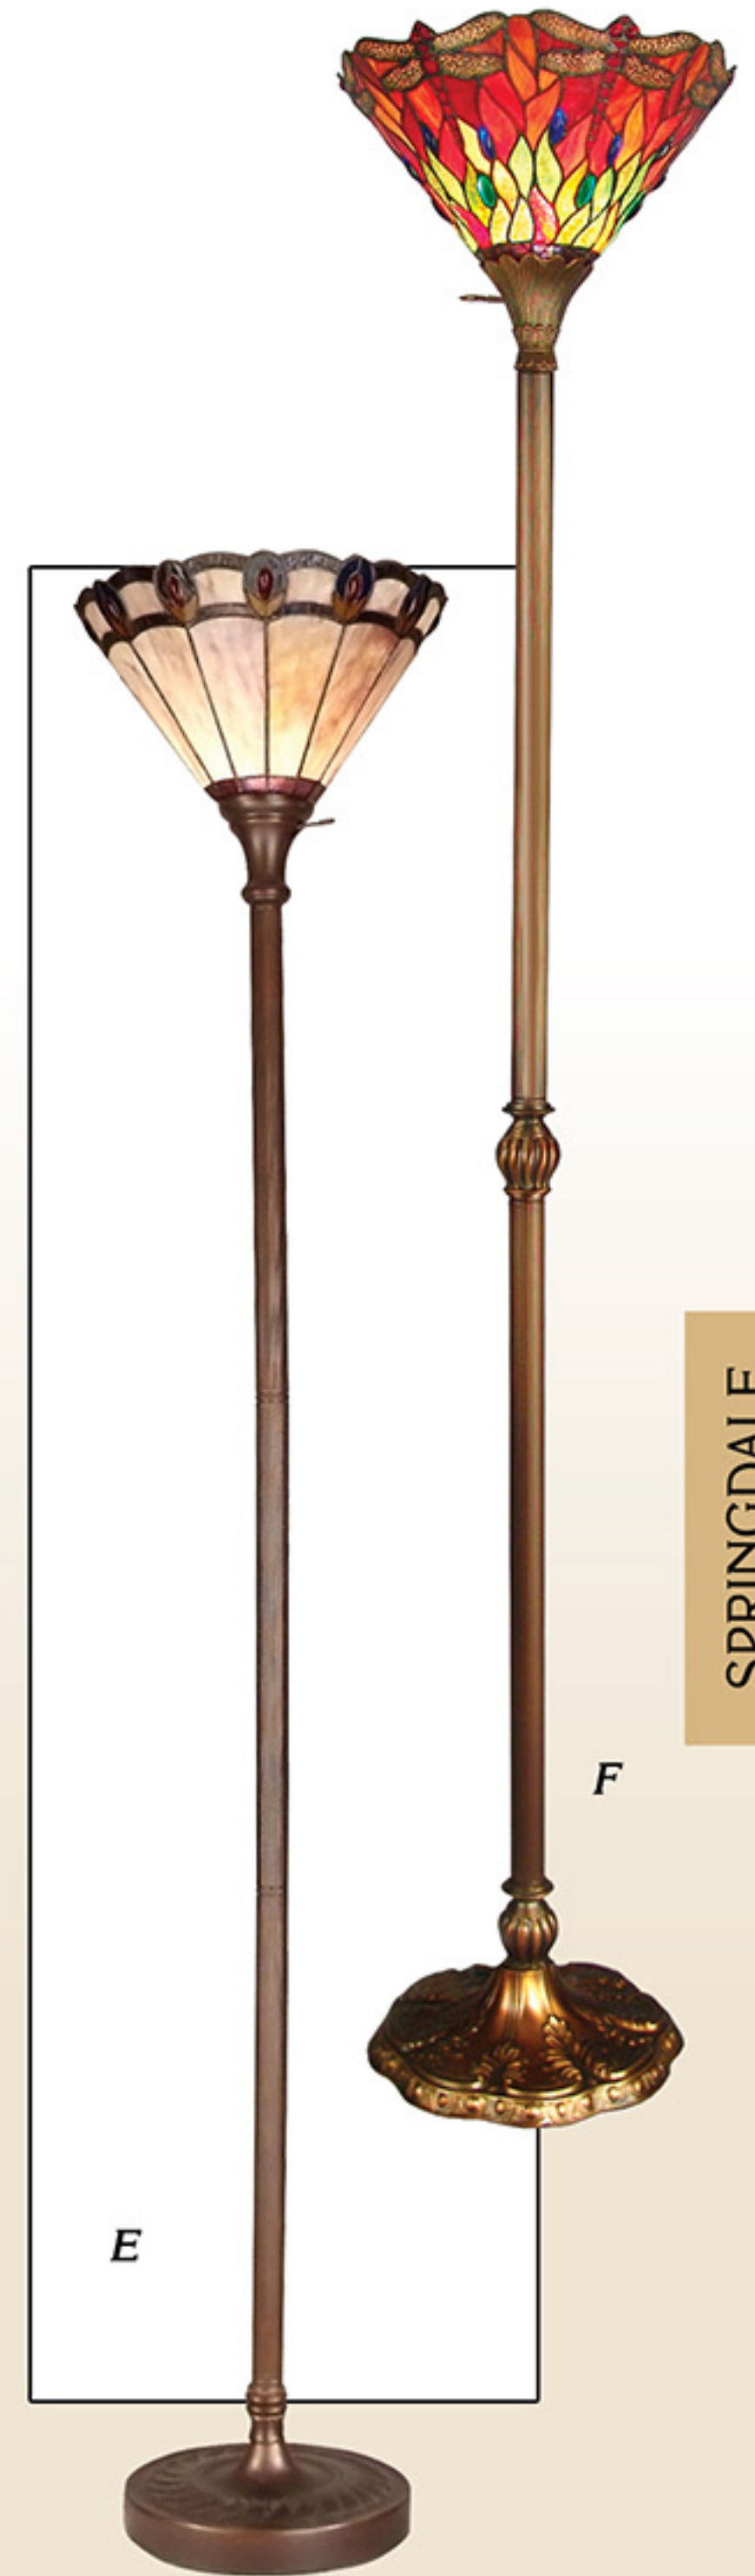

F

A) TT101081J  
16"W x 16"L x 22"H  
Shade 16" Diameter  
2 x 75W Med Base  
Metal Base,  
Antique Bronze Finish

B

B) STT11005  
13.75"W x 13.75"L x 24"H  
Shade 13.75" Diameter  
2 x 75W Med Base  
Metal Base,  
Antique Bronze Finish

G

A

A) FTR10003  
20.5"W x 14"L x 69.75"H  
Shade 14" Diameter + 6" Diameter  
1 x 150W Med Base+  
1 x 60W Med Base  
Metal Base Antique  
Golden Sand Finish

B

B) FTF10019  
16"W x 10"L x 62.5"H  
Shade 10" Diameter  
1 x 75W Med Base  
Antique Bronze Finish

D

E

F) TR100365  
14"W x 14"L x 70"H  
Shade 14" Diameter  
1 x 150W Med Base 3Way  
Metal Base  
Antique Brass Finish

F

E) TR101365  
14"W x 14"L x 71"H  
Shade 14" Diameter  
1 x 150W Med Base 3Way  
Metal Base  
Antique Bronze Finish

SPRINGDALE  
LIGHTING

A) SAT15178LED  
8.25"W x 7.25"L x 20"H  
Shade 10" Diameter  
1 x 7.5W / 460 Lumen  
Metal Base,  
Oil Rubbed Bronze Finish

B) SAR15110LED  
10.75"W x 10.75"L x 67.25"H  
Shade 10" Diameter  
1 x 7.5W / 460 Lumen  
Metal Base,  
Antique Bronze Finish