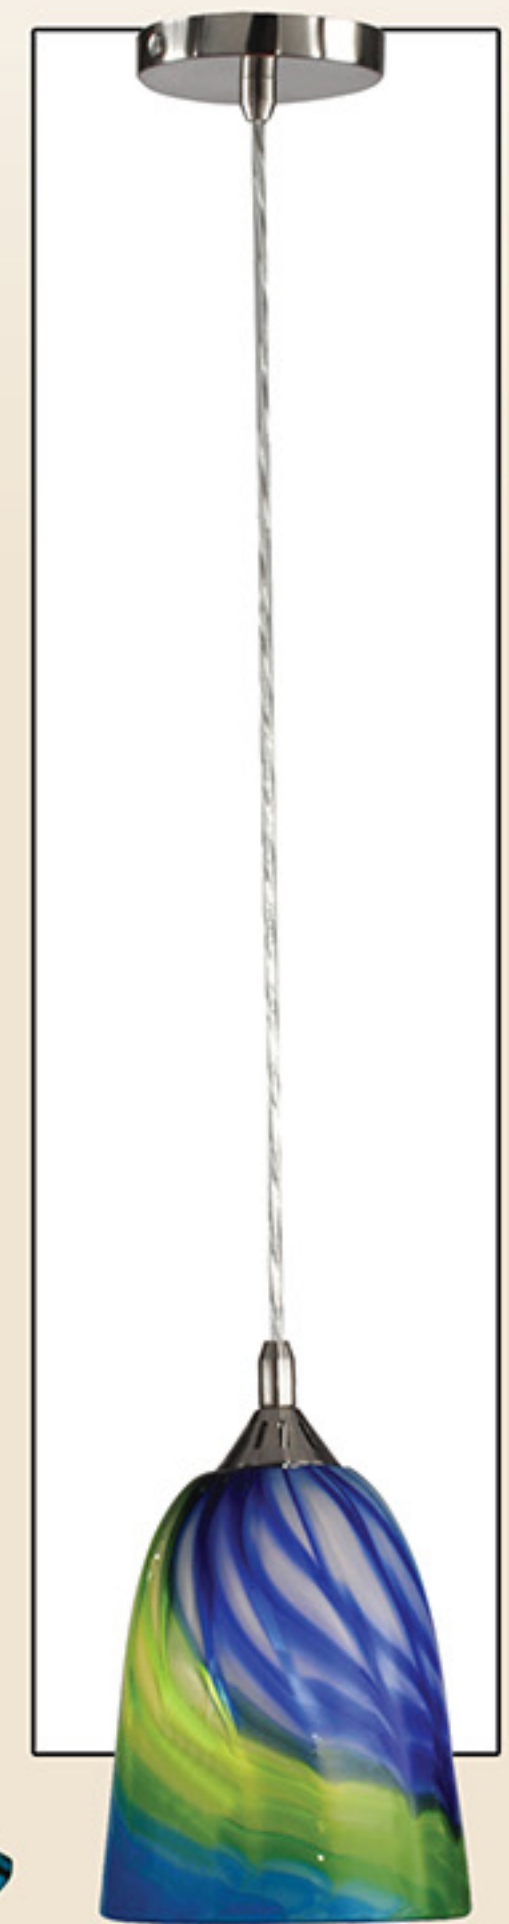

E) SAH12067
11.25"W x 11.25"L x 72"H
Shade 11.25" Diameter
1 x 75W Med Base
Metal Base,
Satin Nickel Finish

F) SAH12062
7.5"W x 7.5"L x 72"H
Shade 7.5" Diameter
1 x 75W Med Base
Metal Base,
Satin Nickel Finish

G) SAH12069
6.5"W x 6.5"L x 72"H
Shade 6.5" Diameter
1 x 75W Med Base
Metal Base,
Satin Nickel Finish