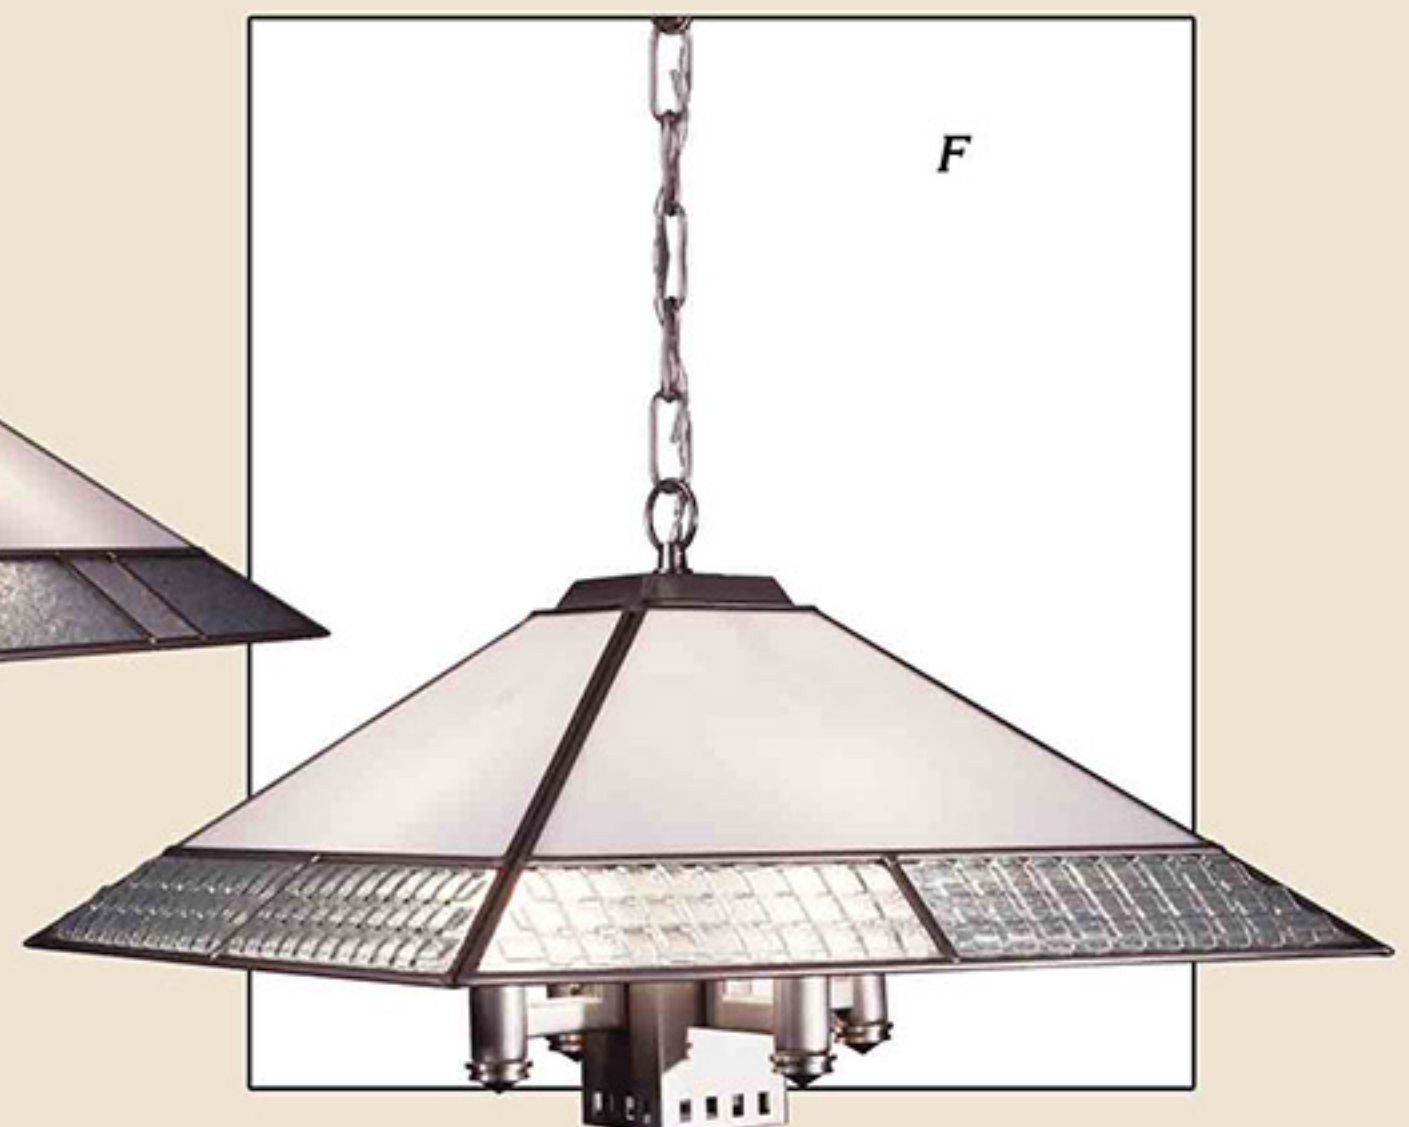

A

A) STH11034
18"W x 12"H
Shade 18" Square
1 x 75W Med Base +
4 x 60W Candelabra
Metal Base,
Silver Finish

B

B) STH11031
20"W x 13"H
Shade 20" Diameter
1 x 75W Med Base +
5 x 60W Candelabra
Metal Base,
Silver Finish

D

C) 5027/002PB
20"W x 12"H
Shade 20" Diameter
1 x 75W Med Base +
5 x 60W Candelabra
Metal Base Gold Finish

C

D) STH12022
18"W x 12"H
Shade 18" Square
1 x 75W Med Base +
4 x 60W Candelabra
Metal Base Gold Finish

E) 5147/003SN
18"W x 18"H
Shade 18" Square
1 x 75W Med Base +
4 x 60W Candelabra
Metal Base,
Satin Nickel Finish

E

F) 5104/003SN
18"W x 12"H
Shade 18" Diameter
1 x 75W Med Base +
4 x 60W Candelabra
Metal Base,
Satin Nickel Finish

F