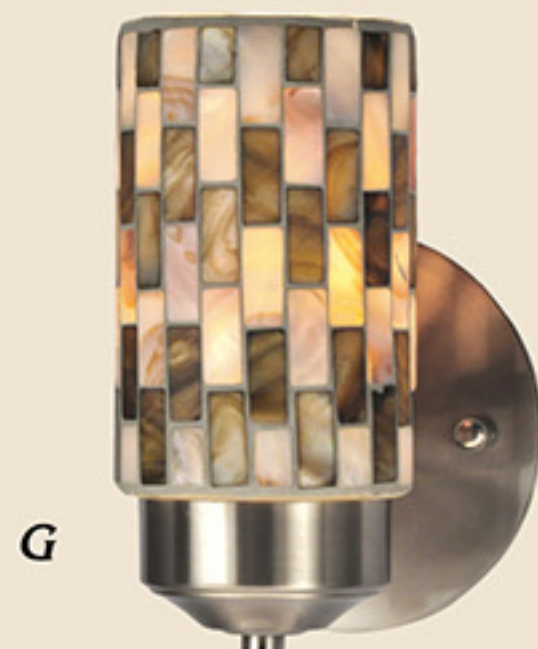

SPRINGDALE
LIGHTING