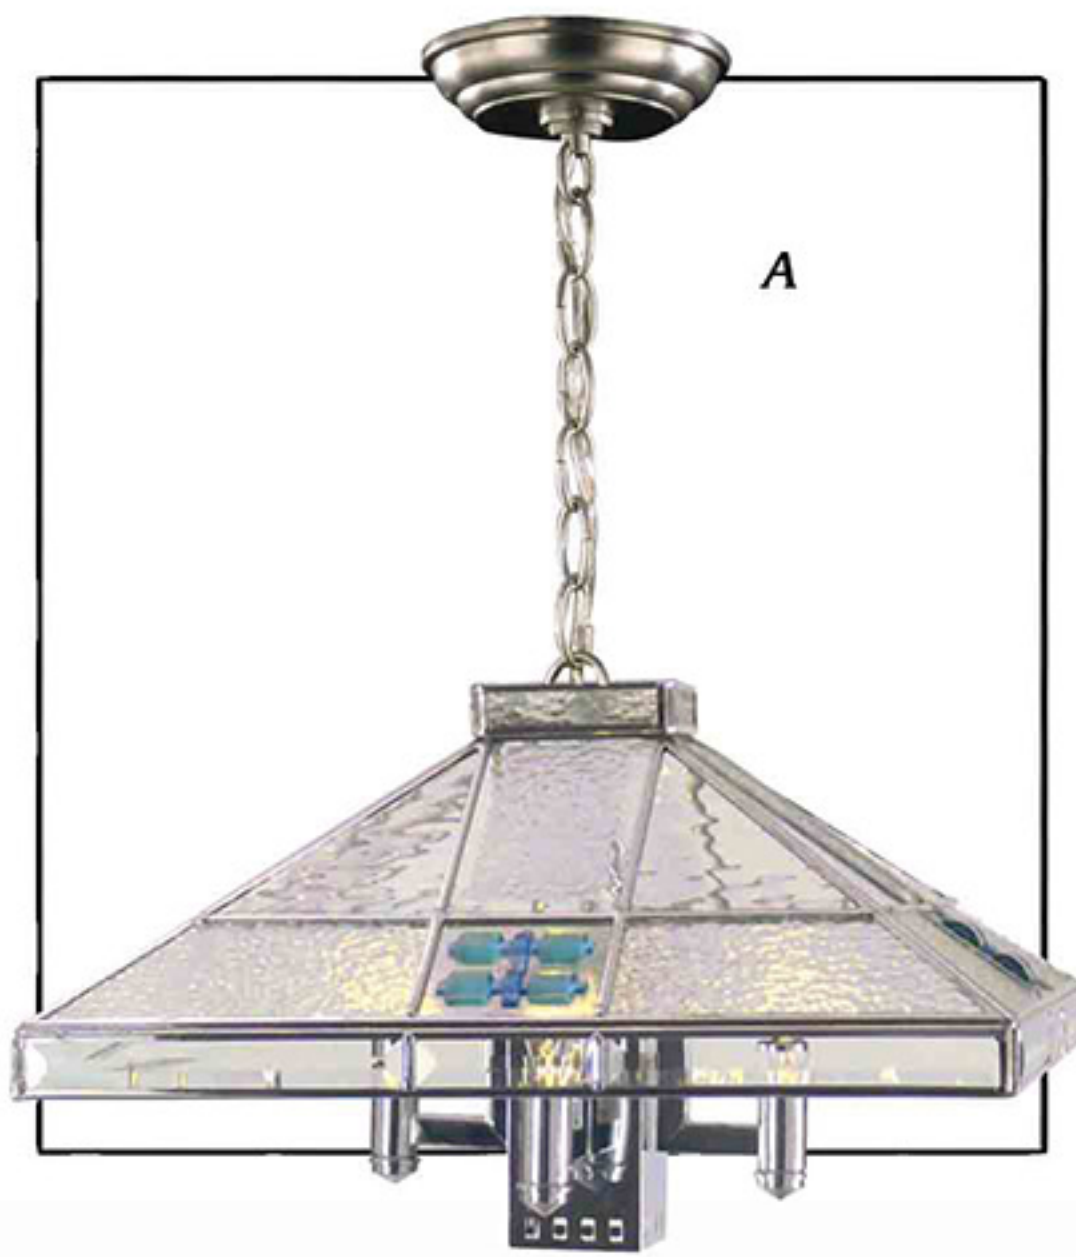

C

D

E) GW15329  
5"W x 6.5"L x 7"H  
1 x 60W Candelabra  
Metal + Crystal Base  
Polished Chrome Finish

F) GW15467  
5"W x 6.5"L x 7"H  
1 x 60W Candelabra  
Metal + Crystal Base  
Antique Bronze Finish

G) GW10735  
10"W x 5.25"L x 8.5"H  
Shade 10"W x 5.25"L  
2 x 60W Candelabra  
Metal + Crystal Base  
Polished Chrome Finish