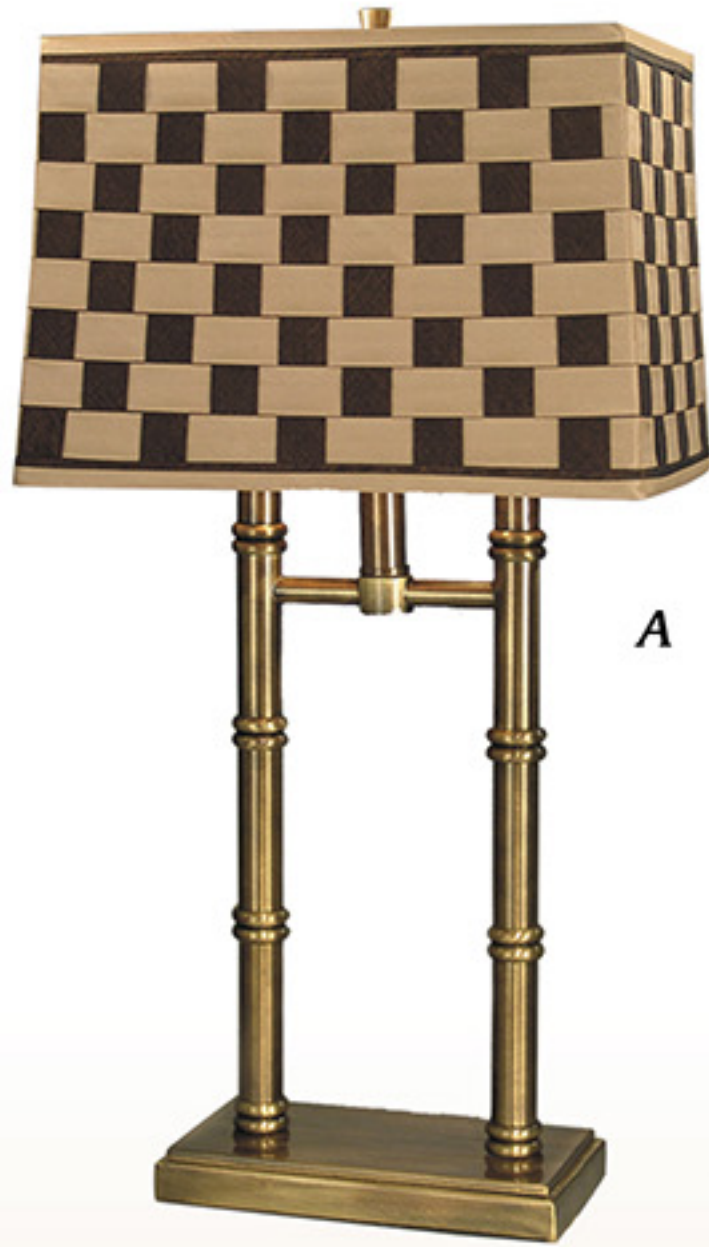

A

A) PT60348
13"W x 9"L x 25.5"H
Shade Top 8.5" x 12"
Bottom 9.5" x 13"
1 x 150W Med Base 3Way
Metal Base,
Antique Brass Finish

B) 6008/308
18"W x 18"L x 34.5"H
Shade Top 17" Diameter
Bottom 18" Diameter
1 x 150W Med Base 3Way
Metal Base,
Fieldstone Finish

C) TU100959
19"W x 24"L x 64"H
1 x 75W Med Base
Wood Base,
Cherry Finish