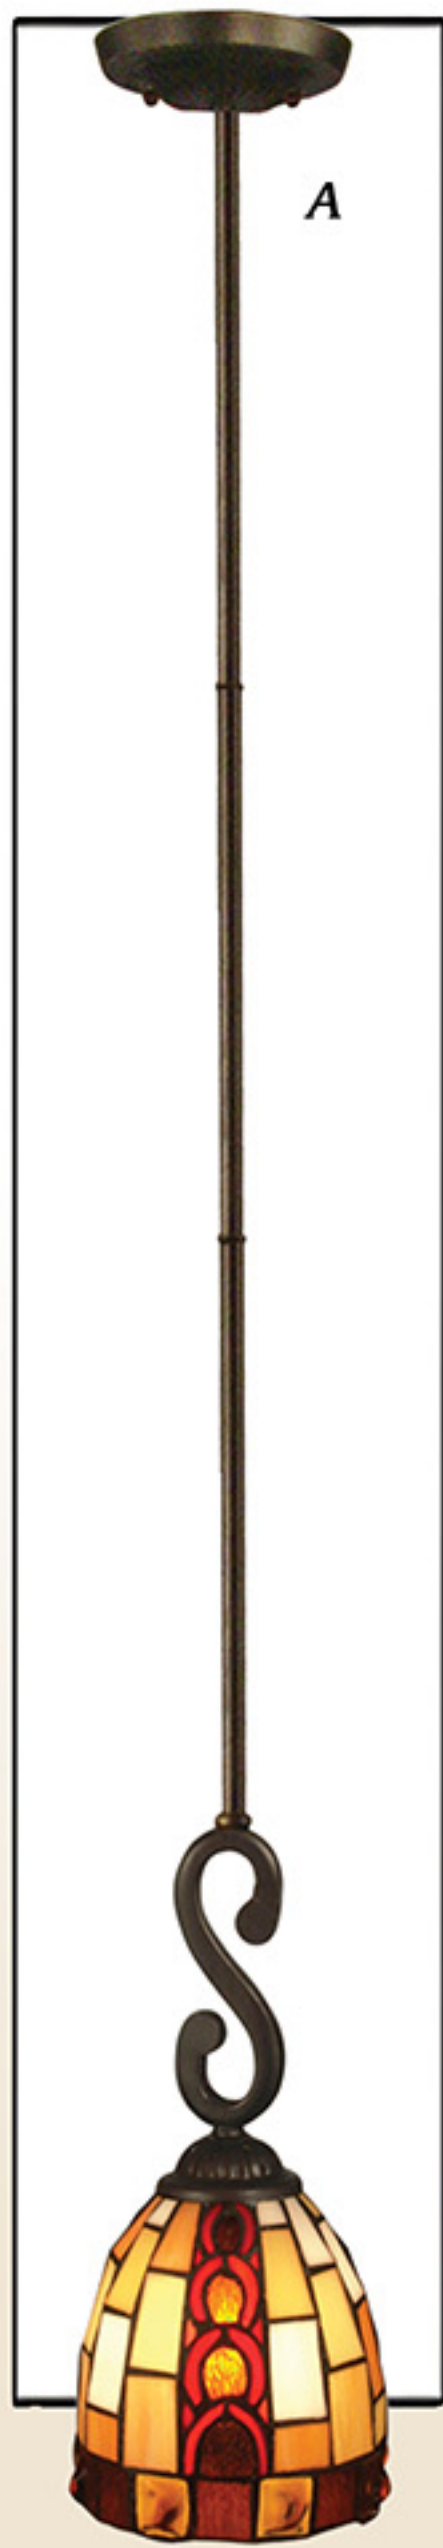

A

B

C

A) FTM10018
6"W x 6"L x 45.25"H
Shade 6" Diameter
1 x 75W Med Base
Metal Base,
Antique Bronze Finish

B) STH11011
6"W x 6"L x 45.25"H
Shade 6" Diameter
1 x 75W Med Base
Metal Base,
Antique Bronze Finish

C) FTM10002
6"W x 6"L x 14"H
Shade 6" Diameter
1 x 75W Med Base
Metal Base,
Antique Golden Sand Finish

D) FTM10013
6"W x 6"L x 45.25"H
Shade 6" Diameter
1 x 75W Med Base
Antique Bronze Finish

E) TH11201
6"W x 6"L x 47.5"H
Shade 6" Diameter
1 x 75W Med Base
Metal Base,
Antique Bronze Finish

F) TH12447
6.5"W x 4.75"L x 11"H
Shade 6.5" Diameter
1 x 75W Med Base
Metal Base,
Rustic Bronze Finish

F

G

G) STH11006
4.5"W x 4.5"L x 45.75"H
Shade 4.5" Square
1 x 75W Med Base
Metal Base,
Antique Bronze Finish

D

E