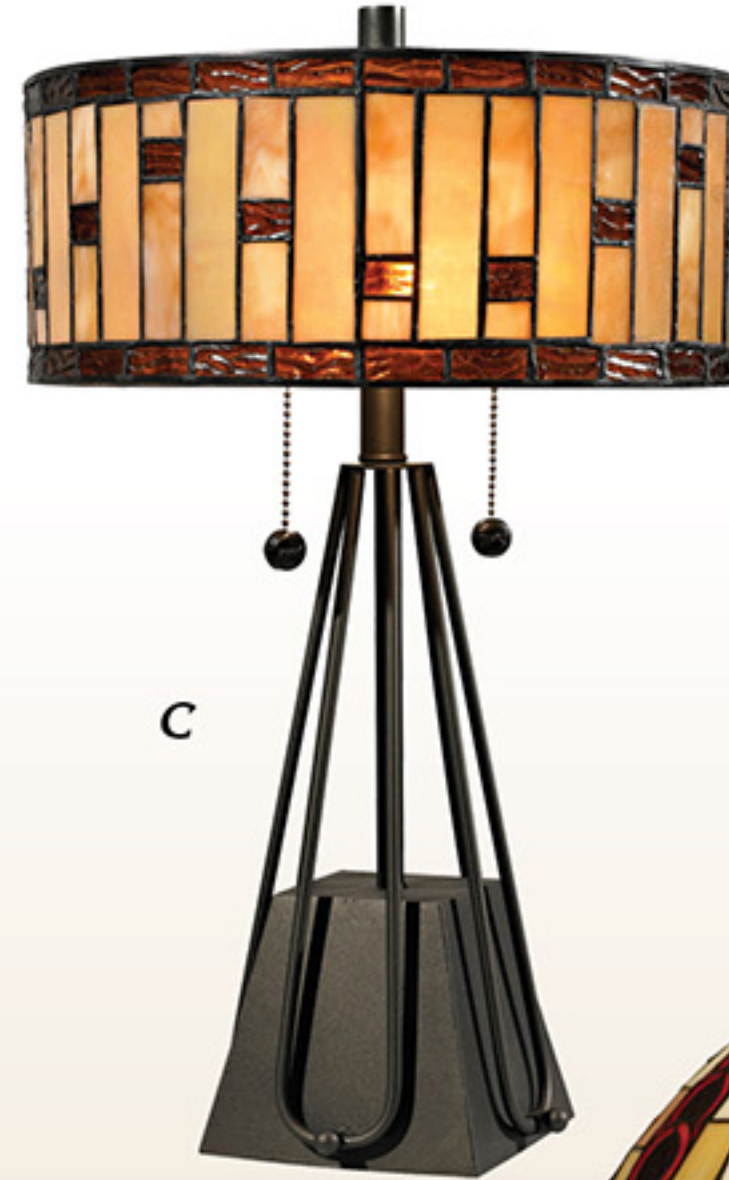

F

A) TT101081J  
16"W x 16"L x 22"H  
Shade 16" Diameter  
2 x 75W Med Base  
Metal Base,  
Antique Bronze Finish

B

B) STT11005  
13.75"W x 13.75"L x 24"H  
Shade 13.75" Diameter  
2 x 75W Med Base  
Metal Base,  
Antique Bronze Finish