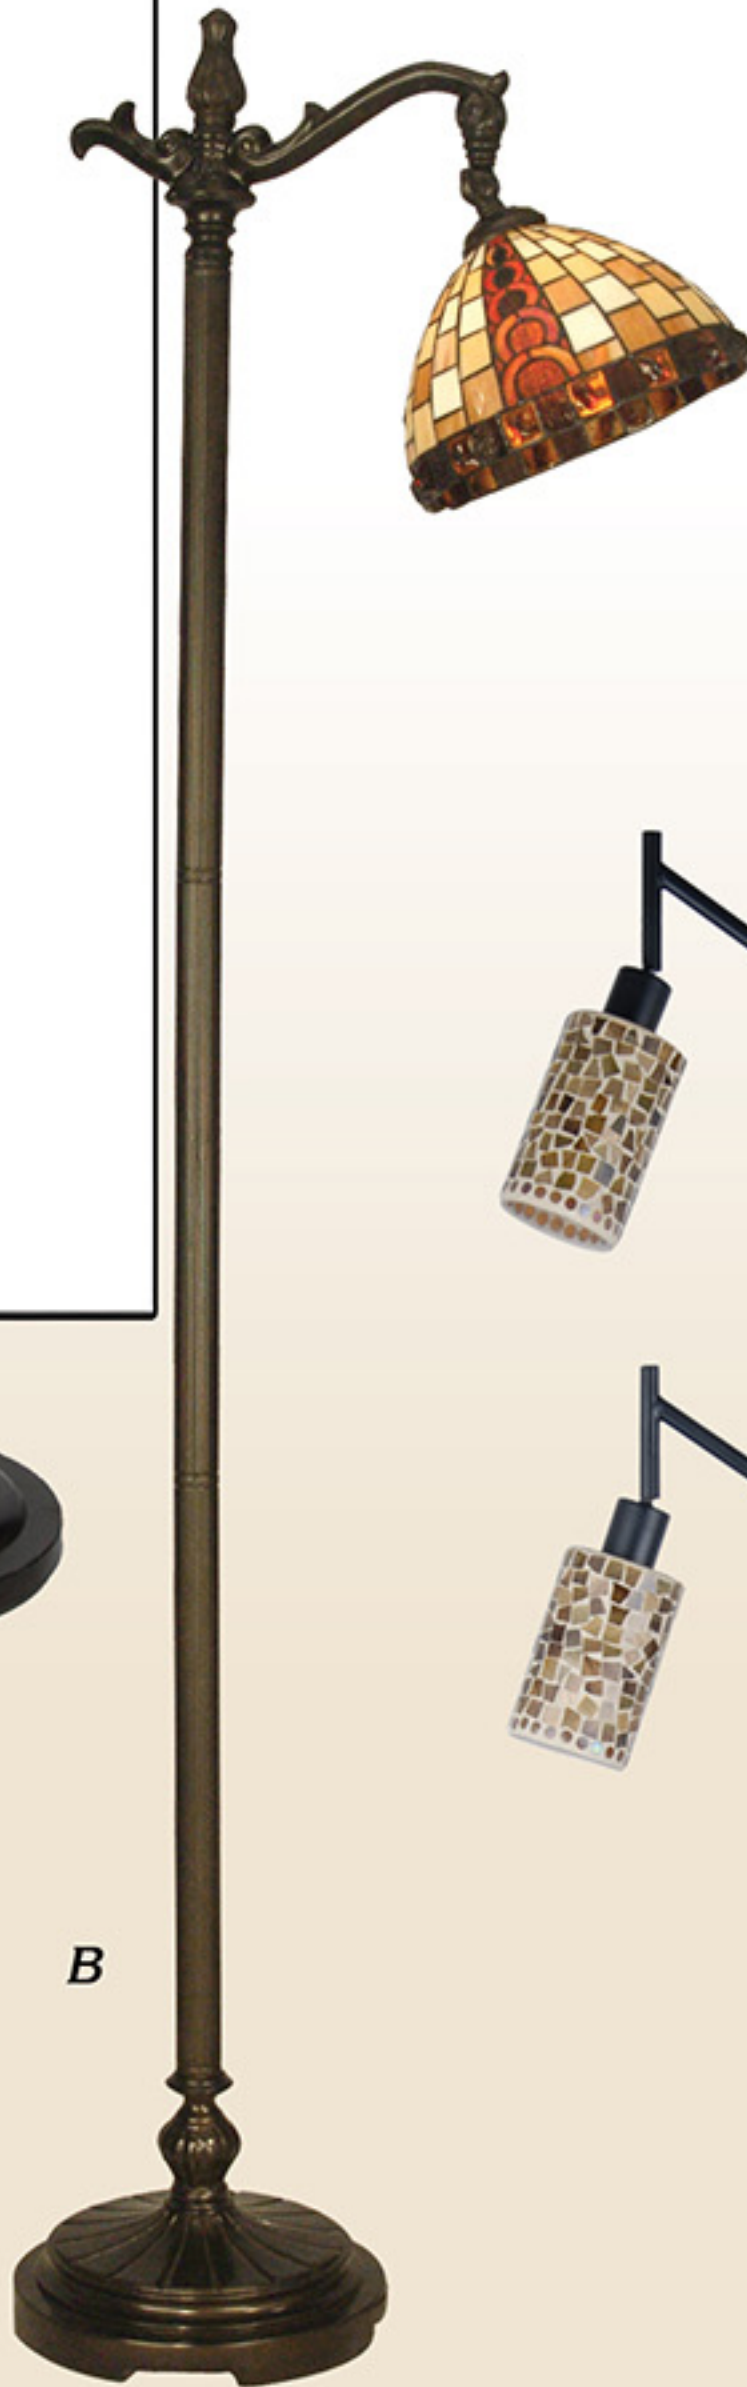

F

A) TT101081J  
16"W x 16"L x 22"H  
Shade 16" Diameter  
2 x 75W Med Base  
Metal Base,  
Antique Bronze Finish

B

B) STT11005  
13.75"W x 13.75"L x 24"H  
Shade 13.75" Diameter  
2 x 75W Med Base  
Metal Base,  
Antique Bronze Finish

D

E

E) FTT10020  
14"W x 14"L x 22"H  
Shade 14" Diameter  
1 x 75W Med Base  
Antique Bronze Finish

F) STT15008  
14"W x 14"L x 21.5"H  
Shade 14" Diameter  
1 x 75W Med Base  
Tiffany Bronze Finish

F

G) FTT10015  
14"W x 14"L x 22"H  
Shade 14" Diameter  
1 x 75W Med Base  
Antique Bronze Finish

G

A

A) FTR10003  
20.5"W x 14"L x 69.75"H  
Shade 14" Diameter + 6" Diameter  
1 x 150W Med Base+  
1 x 60W Med Base  
Metal Base Antique  
Golden Sand Finish

B

B) FTF10019  
16"W x 10"L x 62.5"H  
Shade 10" Diameter  
1 x 75W Med Base  
Antique Bronze Finish