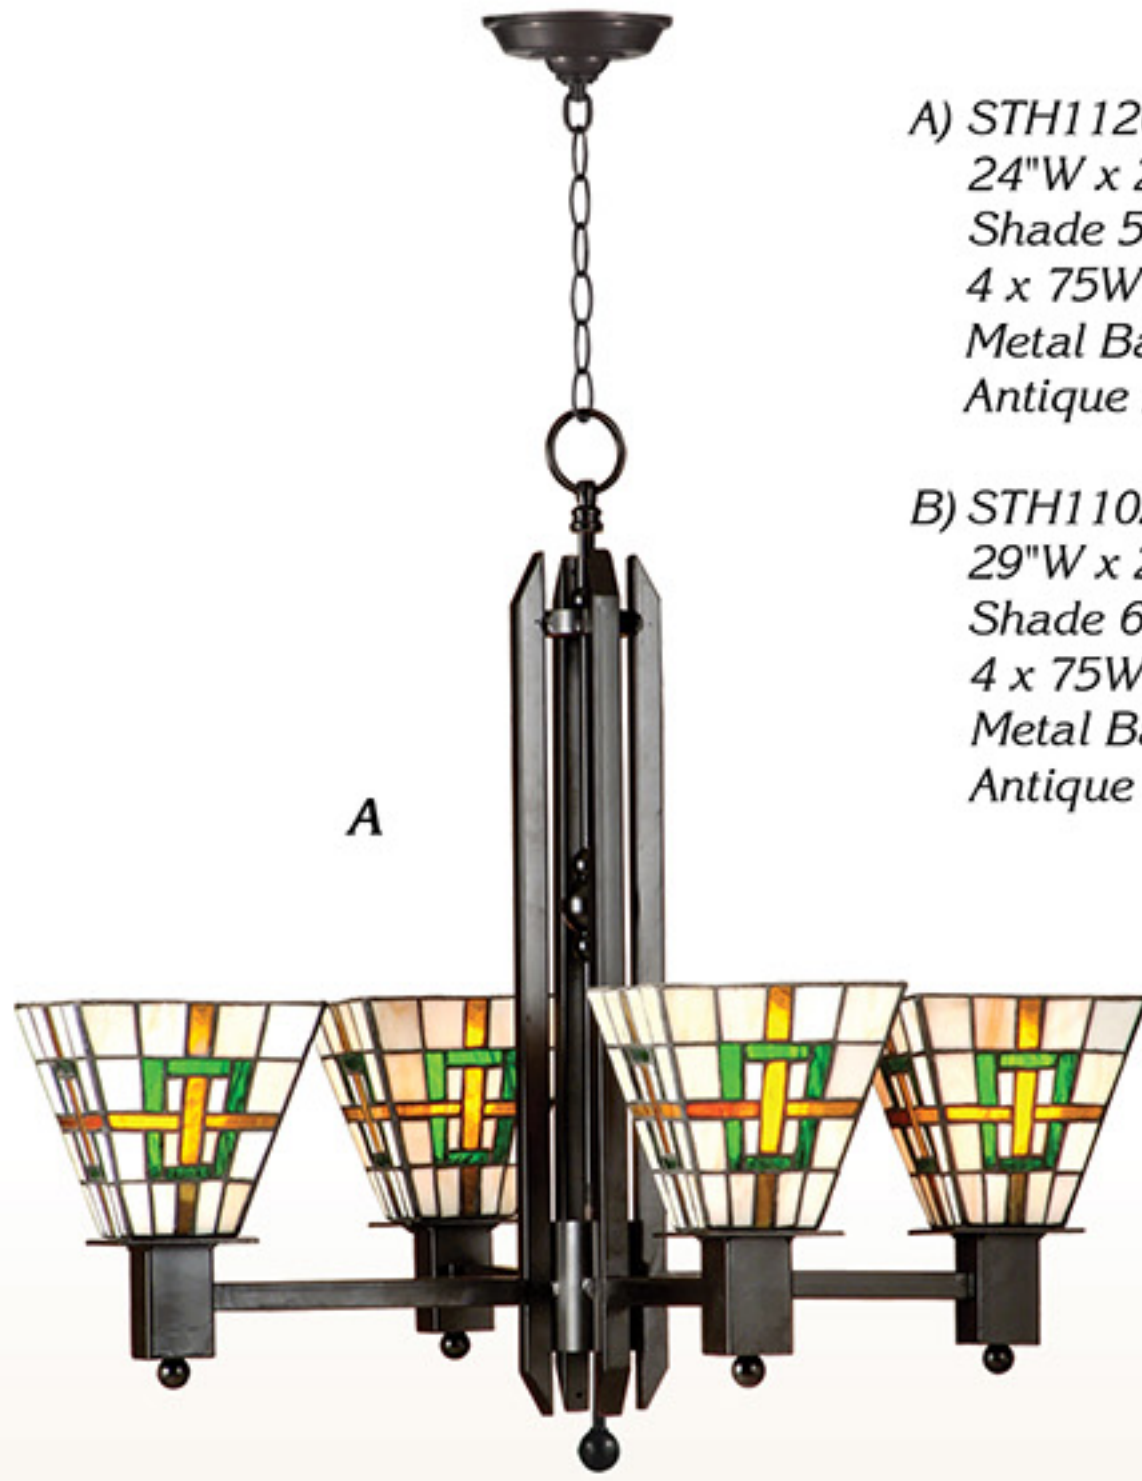

F) FTH10021  
43.75"W x 19"L x 62"H  
Shade Top 29.5" x 5.5"  
Bottom 43.75" x 19"  
4 x 100 Med Base  
Metal Base,  
Antique Bronze Finish

E

F

G) STH11277  
49.5"W x 13"L x 78.5"H  
Shade 13" Diameter  
3 x 100W Med Base  
Metal Base,  
Antique Brass Finish

G

A) STH11268  
24"W x 24"L x 20"H  
Shade 5.25" Square  
4 x 75W Med Base  
Metal Base,  
Antique Bronze Finish

B) STH11024  
29"W x 29"L x 42"H  
Shade 6" Diameter  
4 x 75W Med Base  
Metal Base,  
Antique Bronze Finish