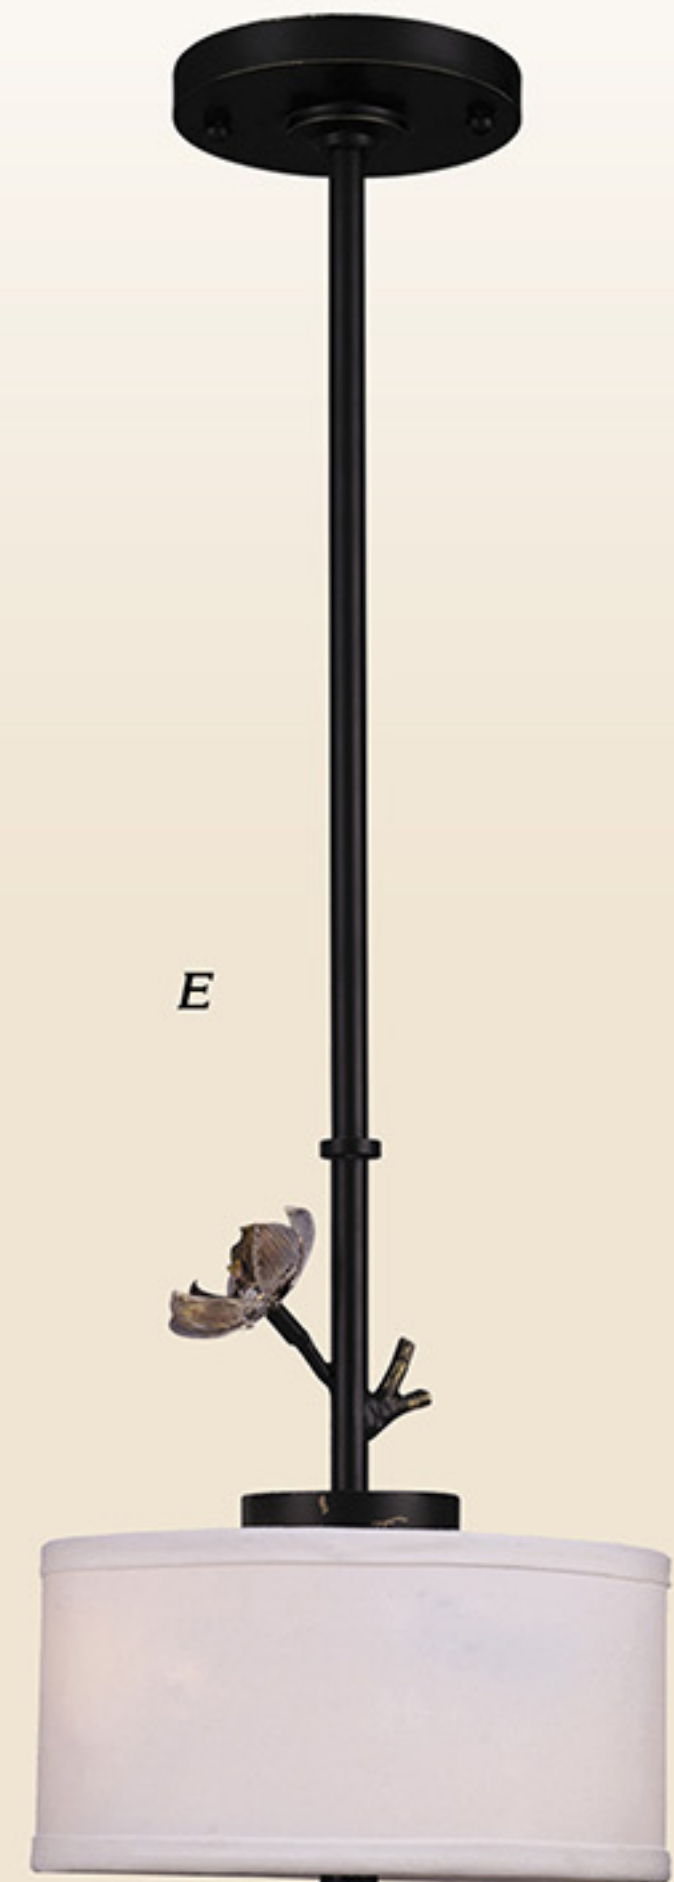

B

D

C

D) STH11075  
9.25"W x 9.25"L x 23.5"H  
Shade 10" Diameter  
1 x 75W Med Base  
Metal Base,  
Antique Brass Finish

E) PH80582  
8"W x 8"L x 49.5"H  
Shade 8" Diameter  
2 x 60W Candelabra  
Metal Base,  
Antique Bronze Finish