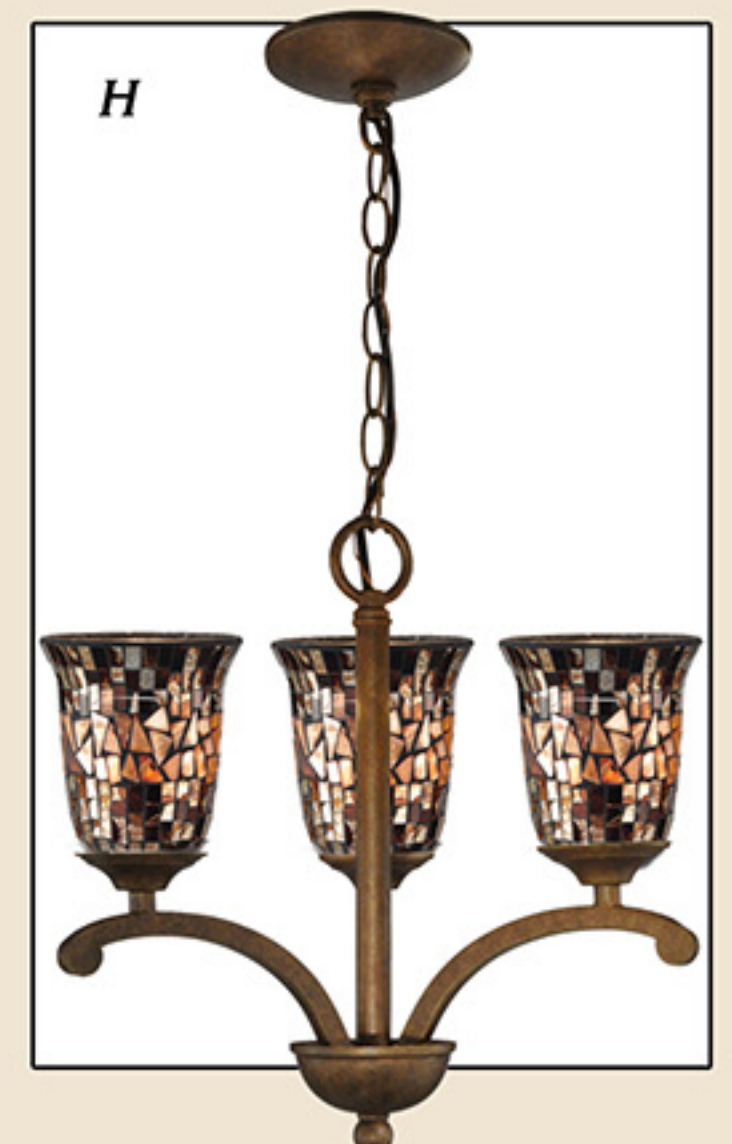

SPRINGDALE
LIGHTING